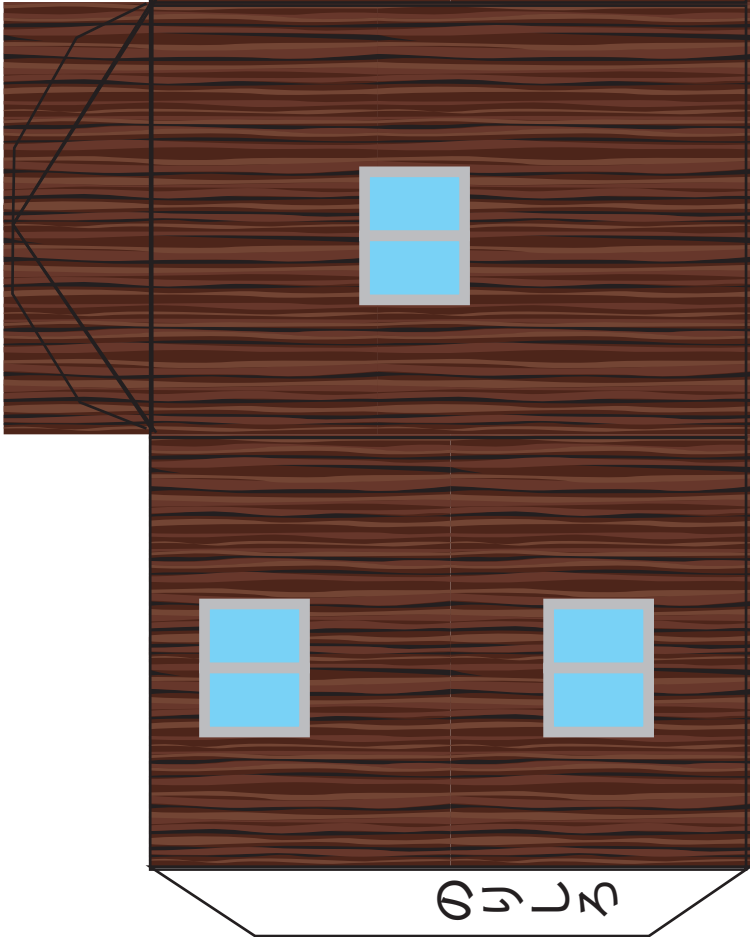

かぐ

65.5cm

のりしろ

65.5cm

まじ

やね

65.5cm